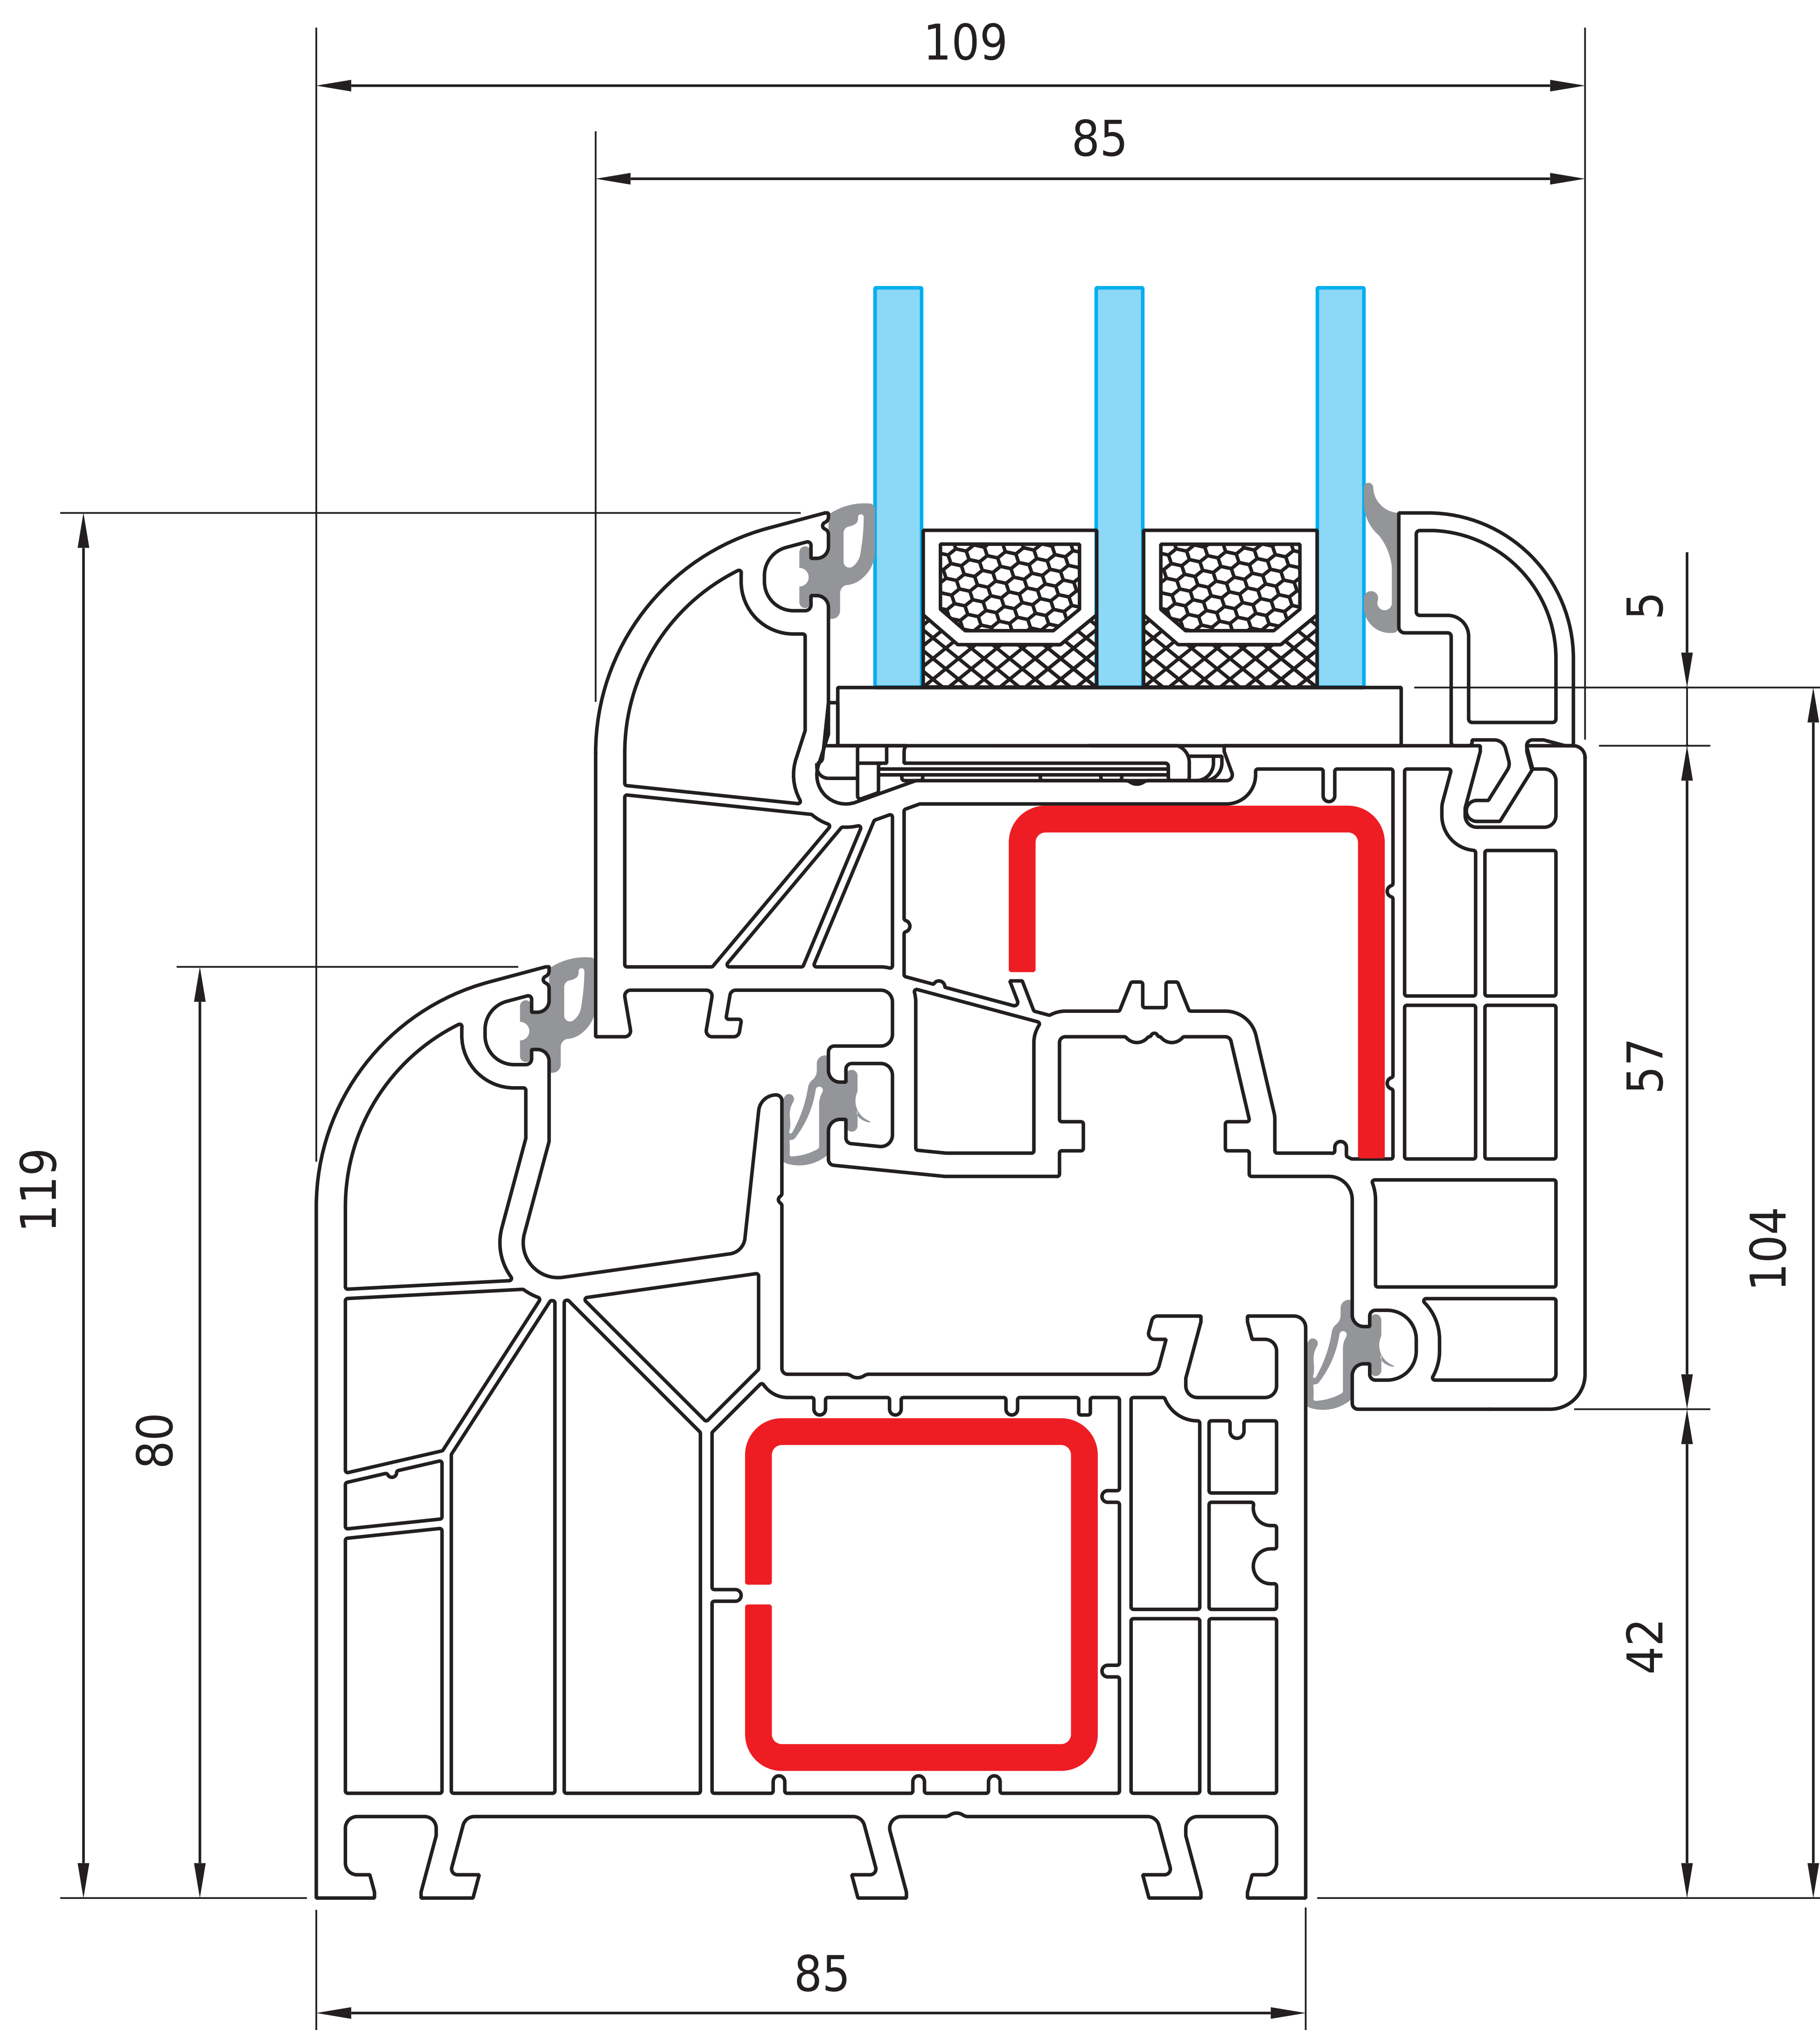

# IDEAL 8000 Round line

Rama	180 003
Skrzydło	180 022